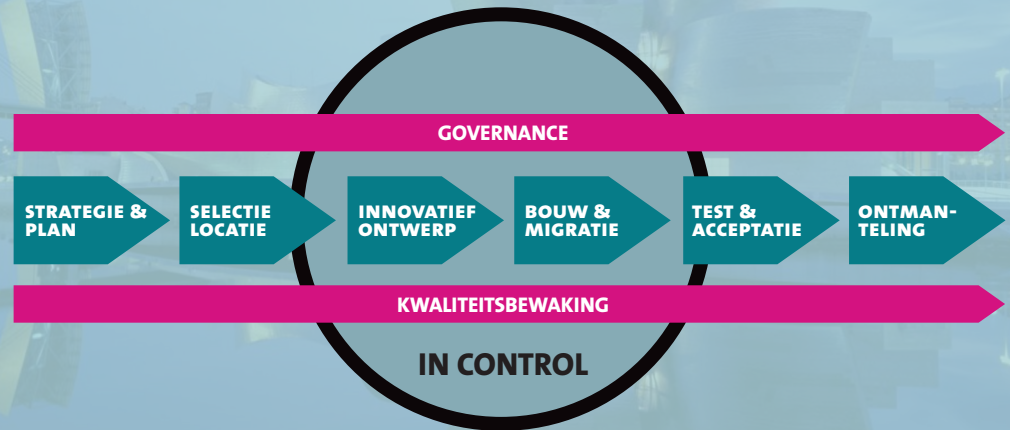

DATACENTER MIGRATIE: GOEDE AFLOOP VAN LEVENSBELANG

Zonder overdrijven zou je het datacenter het hart van de IT-voorziening kunnen noemen. Als dat niet klopt, kan dat vervelende gevolgen hebben. Bij een datacenter migratie is het dus van levensbelang dat alles goed blijft functioneren. Ook met het oog op kosten en doorlooptijden. Meer weten? info@bauhaus.nl of bel: +31(0) 30 711 88 44

PROGRAMMAREGIE

De programmaregie wordt gevoerd door een programmamanagement team volgens de principes van Prince2. De vaste leden van dit team zijn:

- Programmamanager
- Architect
- Projectsupport medewerker

Afhankelijk van uw wensen worden er specifieke specialisten aan het team toegevoegd. Zo garanderen we een goed resultaat.